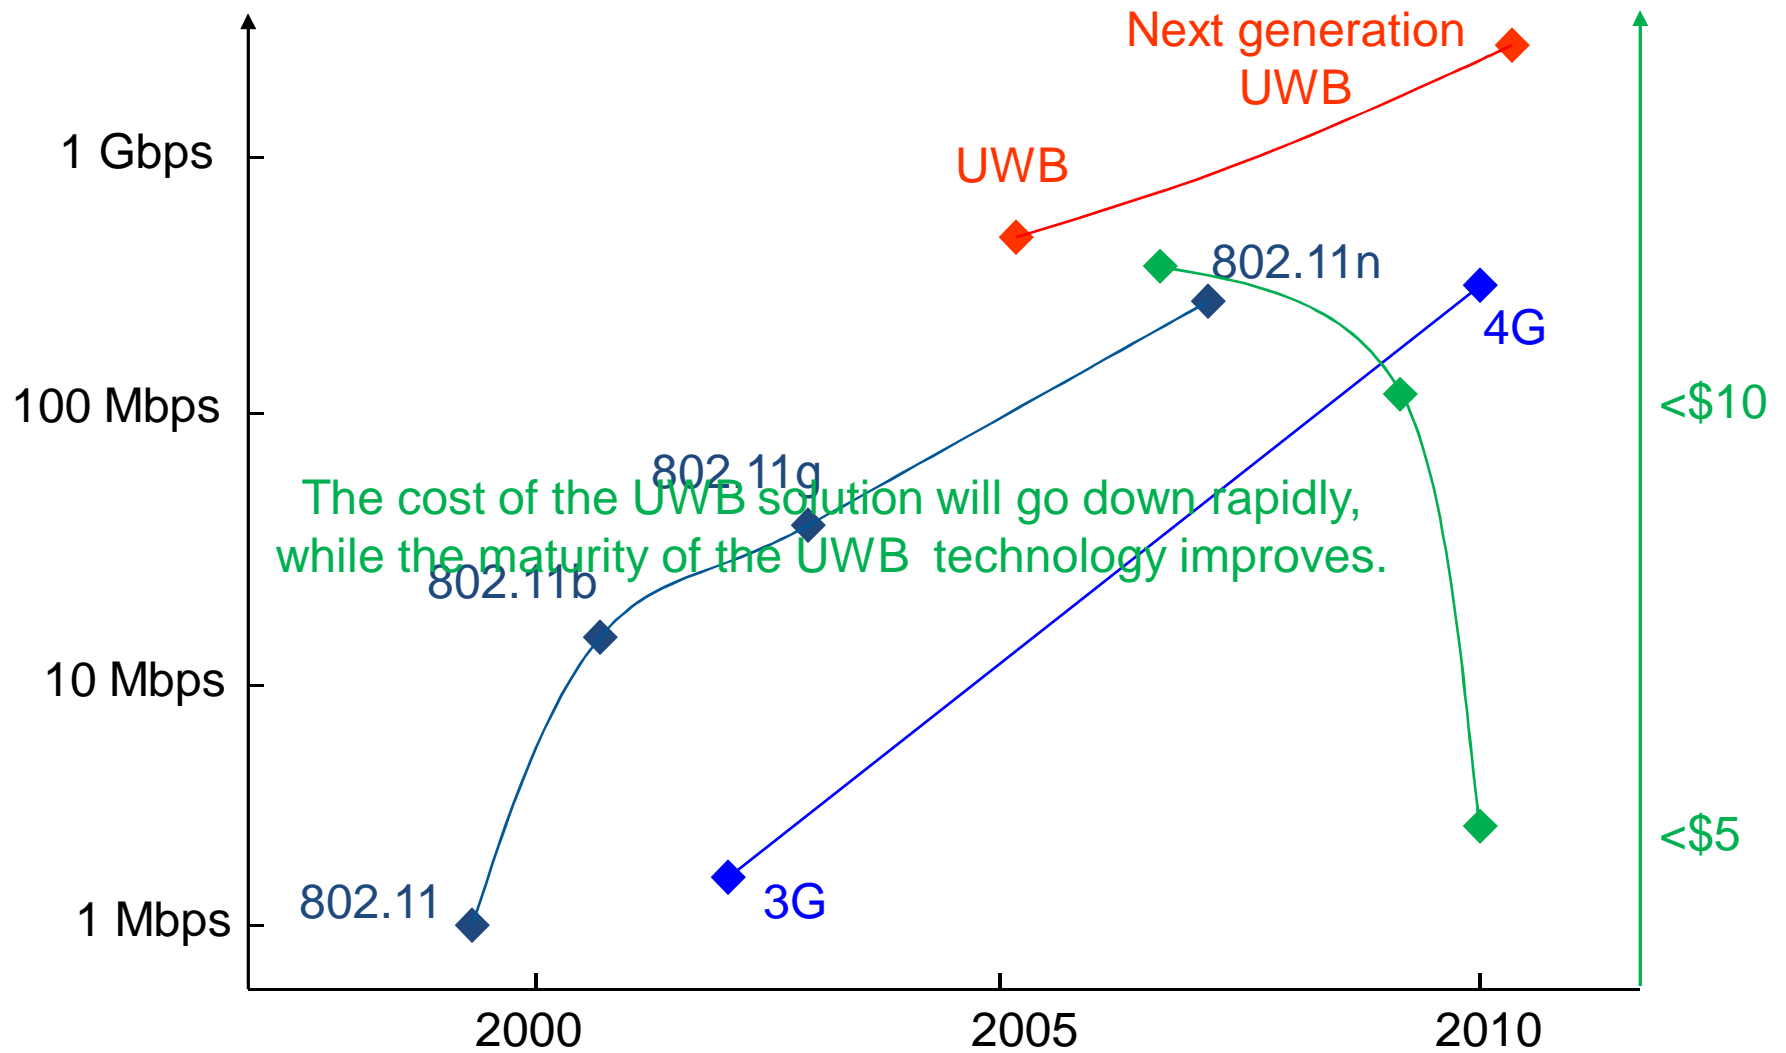

Technologies evolve!