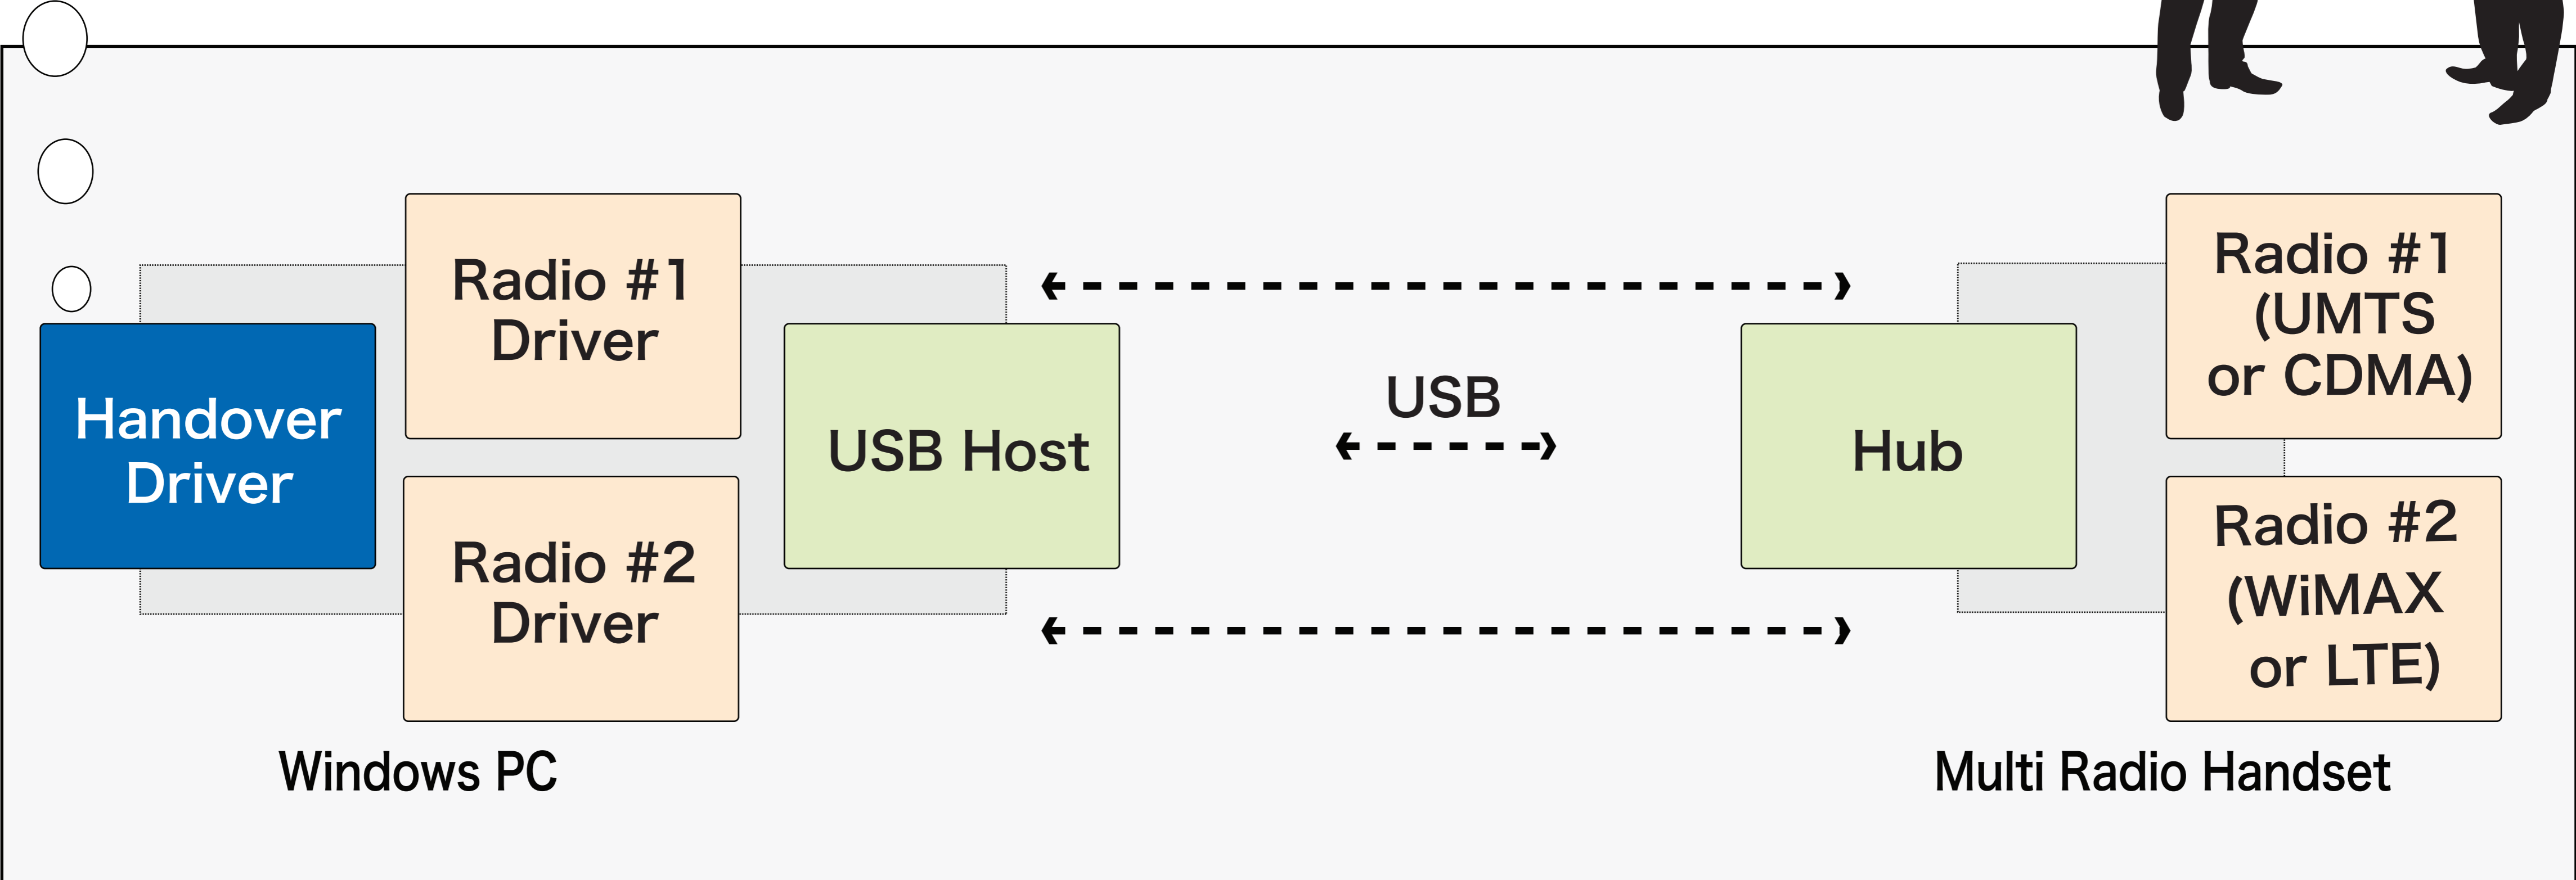

single logical network

PCホスト用ハンドオーバードライバ 3Gと4Gをシームレスに切換え

複数アーキテクチャに対応